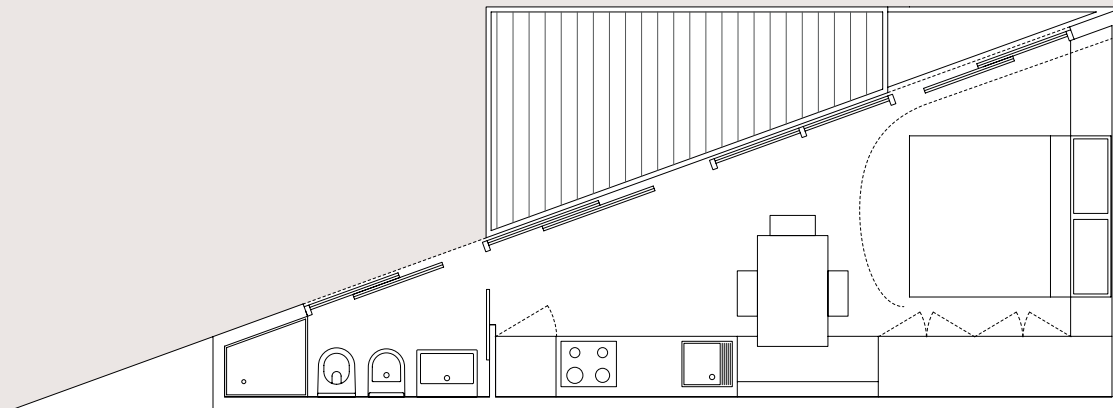

Expo 20

Expo ^{2C}

Spazi di luce.

Il modello **Expo ^{2C}** si rivolge principalmente a coppie che cercano un posto intimo e confortevole, ricercato nelle finiture e negli spazi. Caratterizzato da una forma triangolare, l'alloggio presenta un'ampia vetrata sulla facciata principale che rende l'ambiente interno molto luminoso e permette alla luce di penetrare in profondità nello spazio abitativo. I rimanenti due lati del triangolo sono costituiti da pareti opache per garantire la massima privacy anche in presenza di moduli abitativi S-Units limitrofi. **Expo ^{2C}** è composta da un'ampia zona giorno, un'area notte e servizi. È prevista anche una variante priva di zona giorno con 4 posti letti, pensata essenzialmente come alloggio notturno per aree attrezzate con punto di ristoro. Tuttavia la forza di **Expo ^{2C}** e delle sue varianti è nella aggregabilità con gli altri moduli tipo Expo e Blok.

Modello	Expo ^{2C}
Spazio	22m ² ca.
Posti letto [max]	
Servizi	
Destinazione	per coppie
Plus	ambiente molto luminoso

Colorazione arredi

Forma copertura

Rivestimento esterno