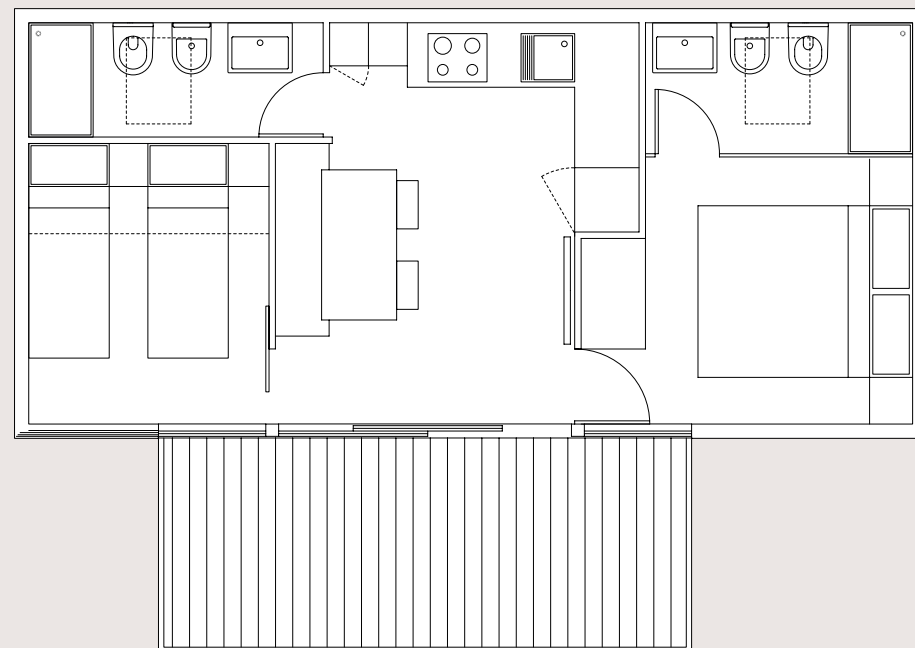

La struttura è caratterizzata da una sagoma rettangolare che facilita l'ottimizzazione e funzionalità degli spazi. L'unità è provvista di zona giorno con cucina luminosa ed arieggiata grazie alle ampie superfici vetrate di facciata. I rimanenti tre lati sono caratterizzati da pareti opache per facilitare l'aggregazione dell'unità con altri moduli abitativi S-Unit e garantire la massima privacy tra alloggi vicini. Oltre alla zona giorno, **Blok ^{4B}** è composta due camere da letto e doppi servizi. La seconda camera da letto è dotata di due o tre letti per rispondere alle varie necessità.

Modello	Blok ^{4B}
Spazio	30m ² ca.
Posti letto [max]	
Servizi	
Destinazione	per famiglie con figli
Plus	bagno di servizio alla camera matrimoniale

Colorazione arredi

Forma copertura

Rivestimento esterno